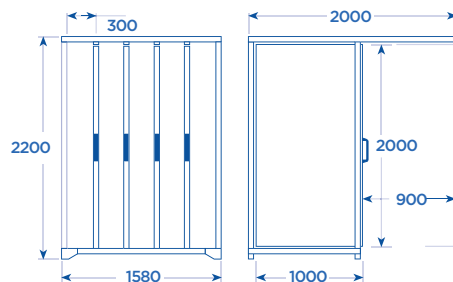

ART. C53 • C54 • C55
PANNELLI PORTA UTENSILI
COMPOSTI DA PANNELLI BIFACCIALI

Tool-holding panels equipped with byfacial panels
Panneaux porte-outils. Équipés de panneaux double face

Werkzeug-Lochaufnahmeplatten mit doppelseitigen
Werkzeug Lochaufnahmeplatten

ART. C54

ART.	m²	Pannelli bifacciali Byfacial panels Panneaux double face Doppelseitigen Werkzeug
C53	12	3
C54	16	4
C55	20	5

ACCESSORI

ACCESSORIES
ACCESSOIRES
ZUBEHÖR

GANCI

Hooks • Crochets • Haken