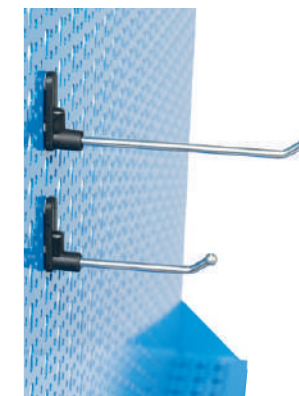

**ART. C53 • C54 • C55**  
**PANNELLI PORTA UTENSILI**  
**COMPOSTI DA PANNELLI BIFACCIALI**

Tool-holding panels equipped with byfacial panels  
 Panneaux porte-outils. Équipés de panneaux double face

Werkzeug-Lochaufnahmeplatten mit doppelseitigen  
 Werkzeug Lochaufnahmeplatten

ACCESSORIES  
 ACCESSOIRES  
 ZUBEHÖR

**GANCI**

Hooks • Crochets • Haken

**ART. 1070**  
200 mm

**ART. 1071**  
150 mm

**ART. 1072**  
120 mm

**ART. 1073**  
80 mm

**ART. 1074**  
60 mm

**ART. 1075**  
con occhiello  
with eyelet  
avec oeillet  
mit Öse

**ART. 1076**  
150 mm

**ART. 1077**  
100 mm