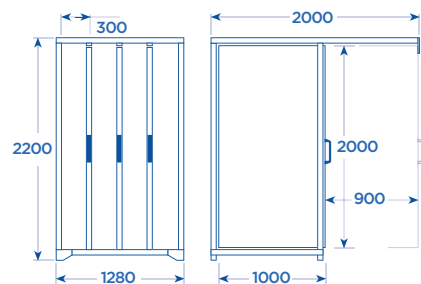

ART. C53 • C54 • C55
PANNELLI PORTA UTENSILI
COMPOSTI DA PANNELLI BIFACCIALI

Tool-holding panels equipped with byfacial panels
Panneaux porte-outils. Équipés de panneaux double face

Werkzeug-Lochaufnahmeplatten mit doppelseitigen
Werkzeug Lochaufnahmeplatten

ART. C53

ART.	m²	Pannelli bifacciali Byfacial panels Panneaux double face Doppelseitigen Werkzeug
C53	12	3
C54	16	4
C55	20	5

ACCESSORI

ACCESSORIES
ACCESSOIRES
ZUBEHÖR

GANCI

Hooks • Crochets • Haken