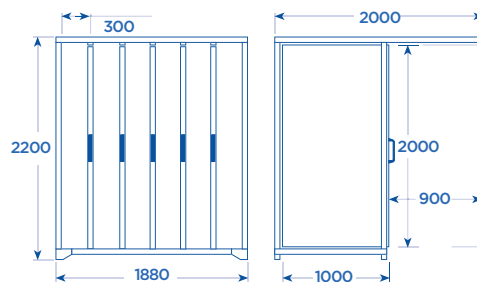

ART. C55

ART.	m²	Pannelli bifacciali Byfacial panels Panneaux double face Doppelseitigen Werkzeug
C53	12	3
C54	16	4
C55	20	5

ACCESSORI

ACCESSORIES
ACCESSOIRES
ZUBEHÖR